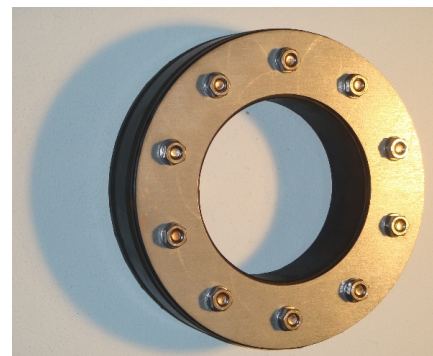

## Saturn S

**alzo Saturn \*S\*** étancheur INOX V2A EPDM  
étanchéité garantie 5 bar selon DIN 18336/37  
bagues de compression en acier INOX V2A (1.4301)  
boulons et rondelles en V2A, écrous en V4A  
anneau d'étanchéité en matière élastomère EPDM noir 45° ShoreA +/- 5°  
résistante au gaz naturel, étanche au gaz et à l'eau selon  
DIN 1988, DIN 18336/37, DIN 18195, DVGW G 459/I et VP 601  
résistante aux variations de température -35° à +125° C  
épaisseur du manchon EPDM 40/42 mm (avant la compression)

### DN 50

230.050.012	<b>alzo Saturn *S*</b> étancheur INOX V2A EPDM	<b>DN 50 &gt;&gt;</b> 3 - 12 mm	<b>55.00</b>
230.050.020	<b>alzo Saturn *S*</b> étancheur INOX V2A EPDM	<b>DN 50 &gt;&gt;</b> 15 - 20 mm	<b>55.00</b>
230.050.025	<b>alzo Saturn *S*</b> étancheur INOX V2A EPDM	<b>DN 50 &gt;&gt;</b> 20 - 26,9 mm	<b>55.00</b>
230.050.032	<b>alzo Saturn *S*</b> étancheur INOX V2A EPDM	<b>DN 50 &gt;&gt;</b> 30 - 32 mm	<b>55.00</b>